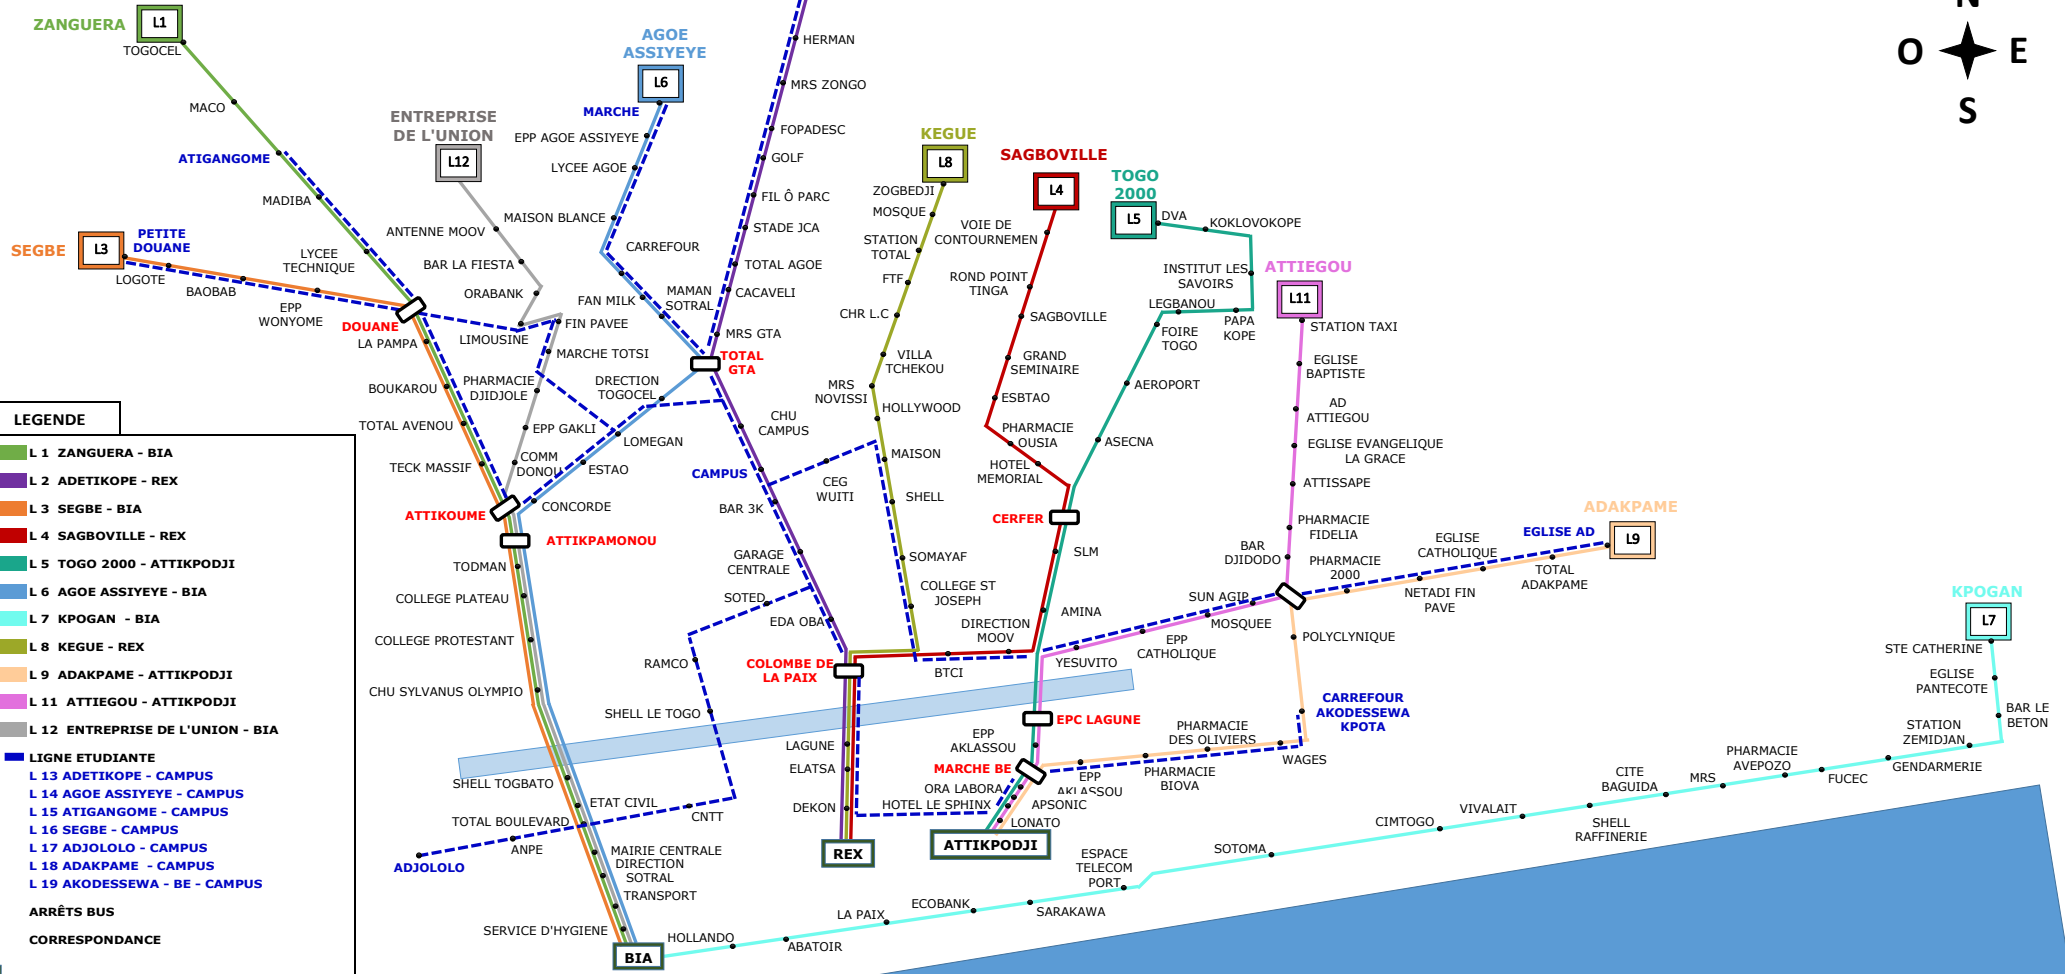

PLAN DU RESEAU SOTRAL

LEGENDE

- L 1 ZANGUERA - BIA
- L 2 ADETIKOPE - REX
- L 3 SEGBE - BIA
- L 4 SAGBOVILLE - REX
- L 5 TOGO 2000 - ATTIKPODJI
- L 6 AGOE ASSIYEYE - BIA
- L 7 KPOGAN - BIA
- L 8 KEGUE - REX
- L 9 ADAKPAME - ATTIKPODJI
- L 11 ATTIÉGOU - ATTIKPODJI
- L 12 ENTREPRISE DE L'UNION - BIA
- LIGNE ETUDIANTE
- L 13 ADETIKOPE - CAMPUS
- L 14 AGOE ASSIYEYE - CAMPUS
- L 15 ATTIGANGOME - CAMPUS
- L 16 SEGBE - CAMPUS
- L 17 ADJOLOLO - CAMPUS
- L 18 ADAKPAME - CAMPUS
- L 19 AKODESSEWA - BE - CAMPUS
- ARRÊTS BUS
- CORRESPONDANCE
- TERMINUS CENTRE VILLE
- TERMINUS PERIPHERIQUE
- LAGUNE
- OCEAN ATLANTIQUE